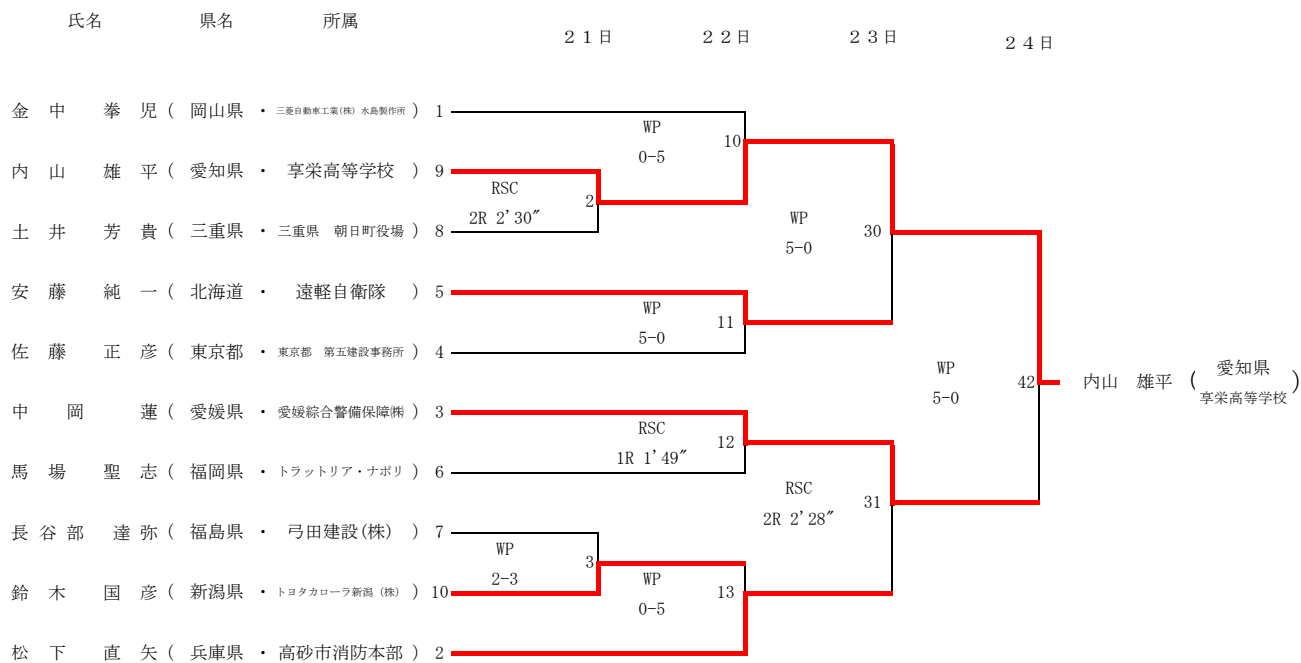

第70回全日本社会人ボクシング選手権大会

社会人男子 バンタム級