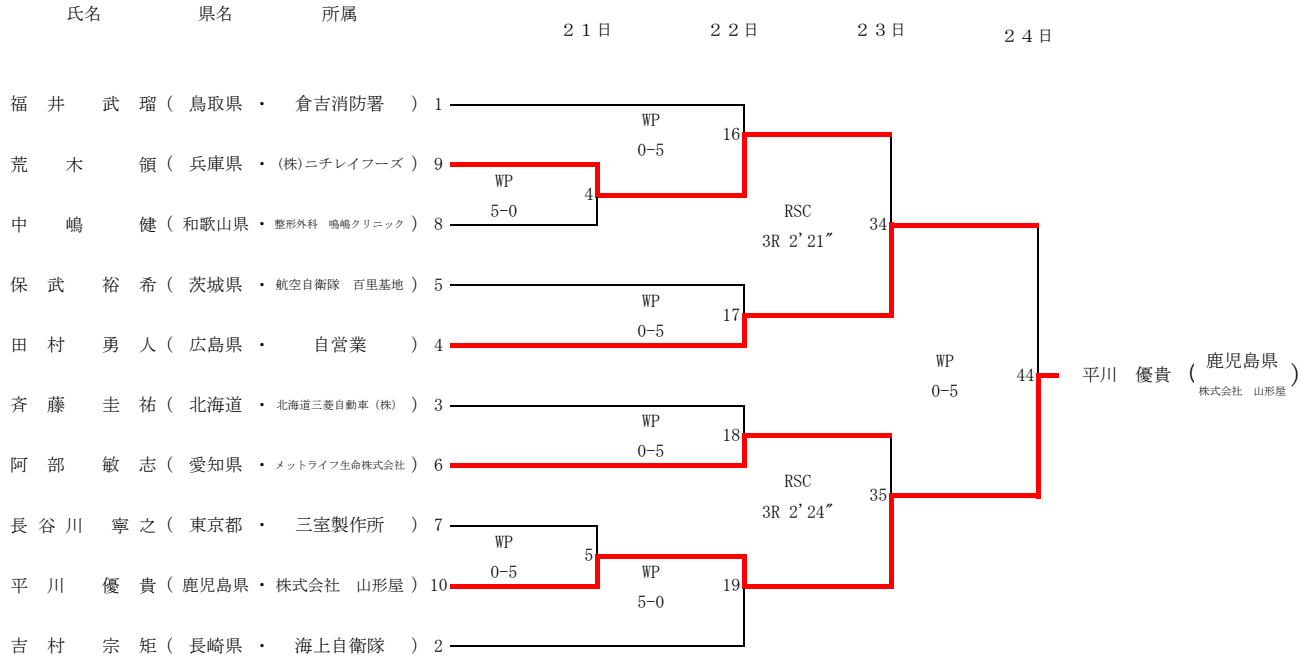

第70回全日本社会人ボクシング選手権大会

社会人男子 ライトウェルター級