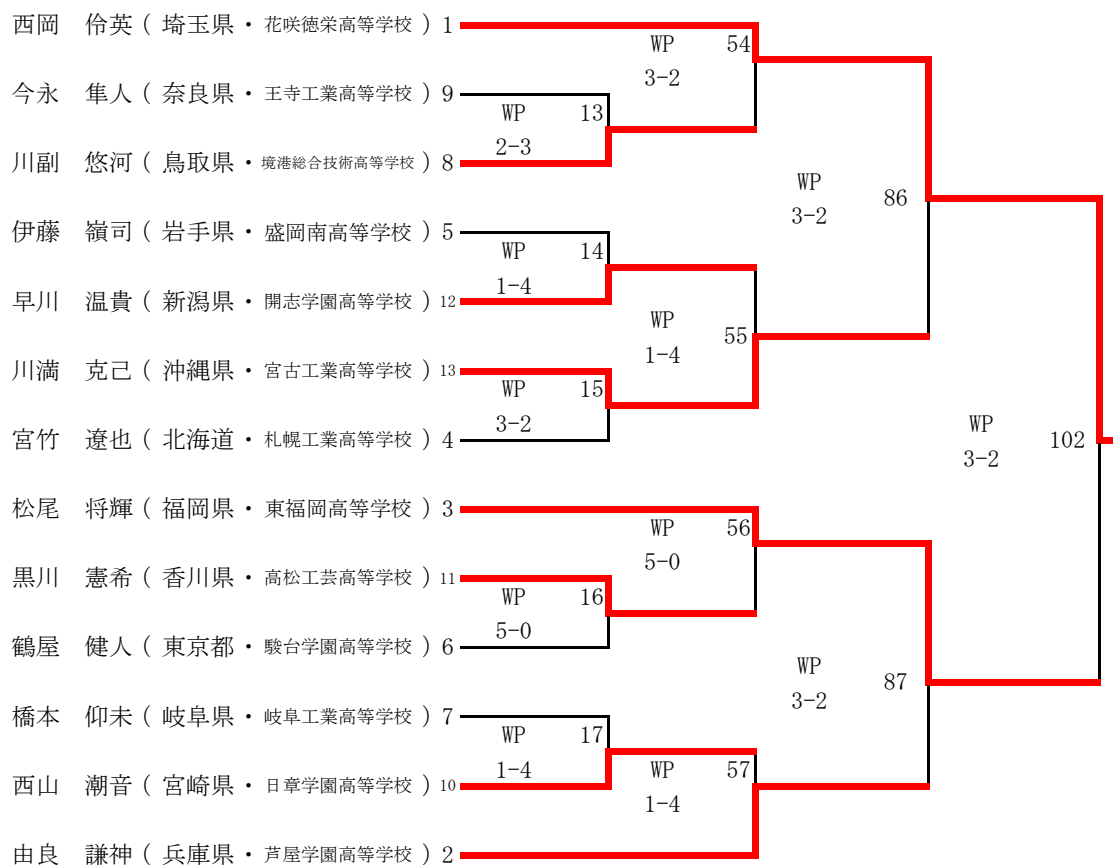

平成29年度 第29回全国高等学校ボクシング選抜大会 JOCジュニアオリンピックカップ

20日

21日

22日

23日

フライ 級

バンタム 級