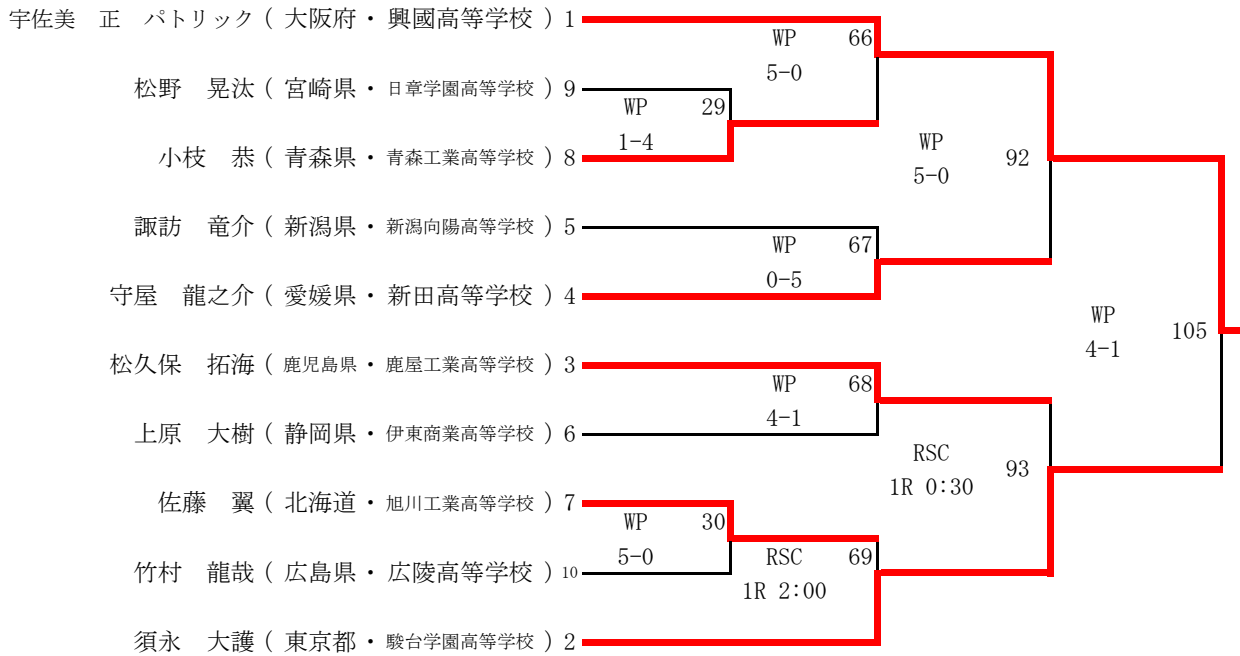

# 平成29年度 第29回全国高等学校ボクシング選抜大会 JOCジュニアオリンピックカップ

20日

21日

22日

23日

## ウェルター 級