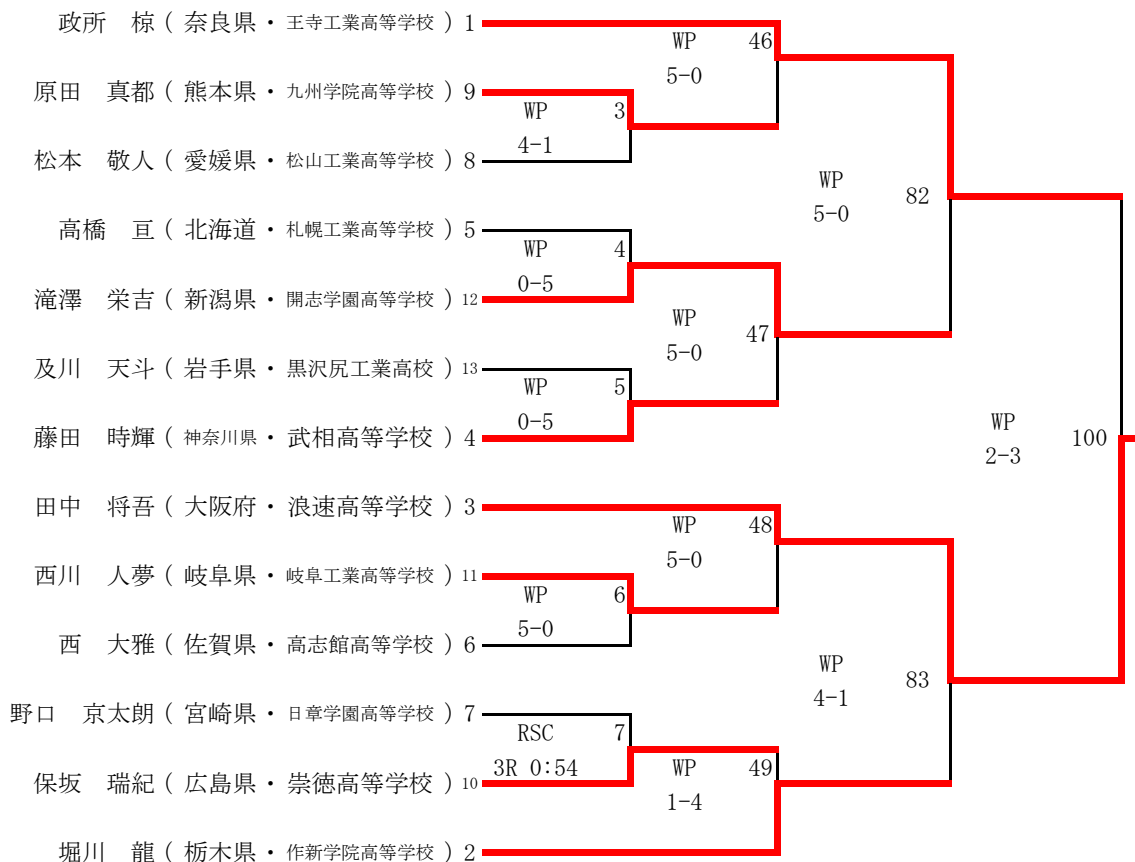

平成29年度 第29回全国高等学校ボクシング選抜大会 JOCジュニアオリンピックカップ

20日

21日

22日

23日

ピン 級

ライトフライ 級