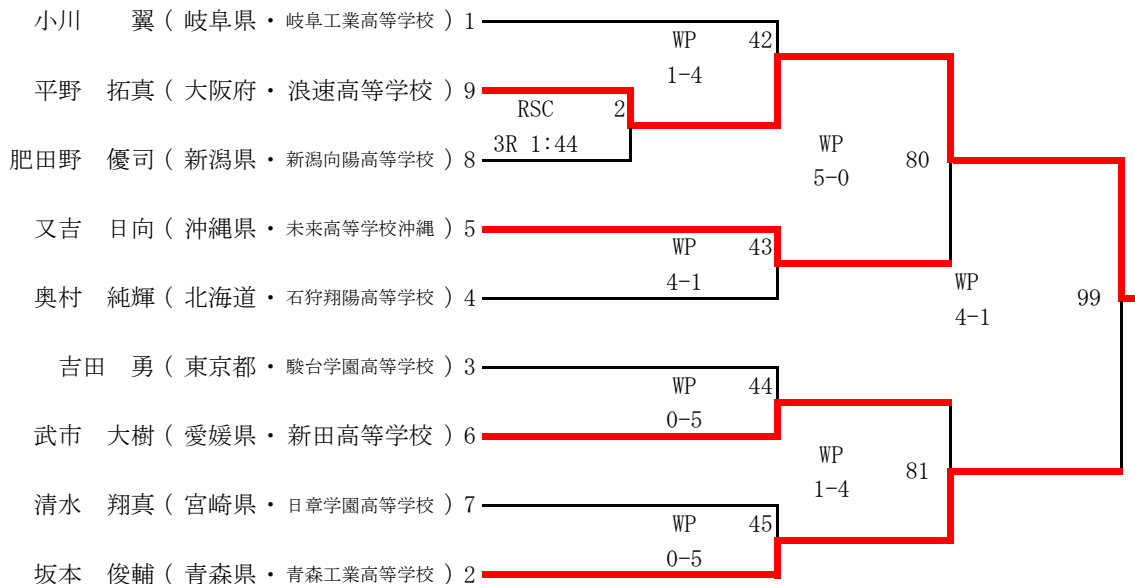

# 平成29年度 第29回全国高等学校ボクシング選抜大会 JOCジュニアオリンピックカップ

20日

21日

22日

23日

## ピン 級