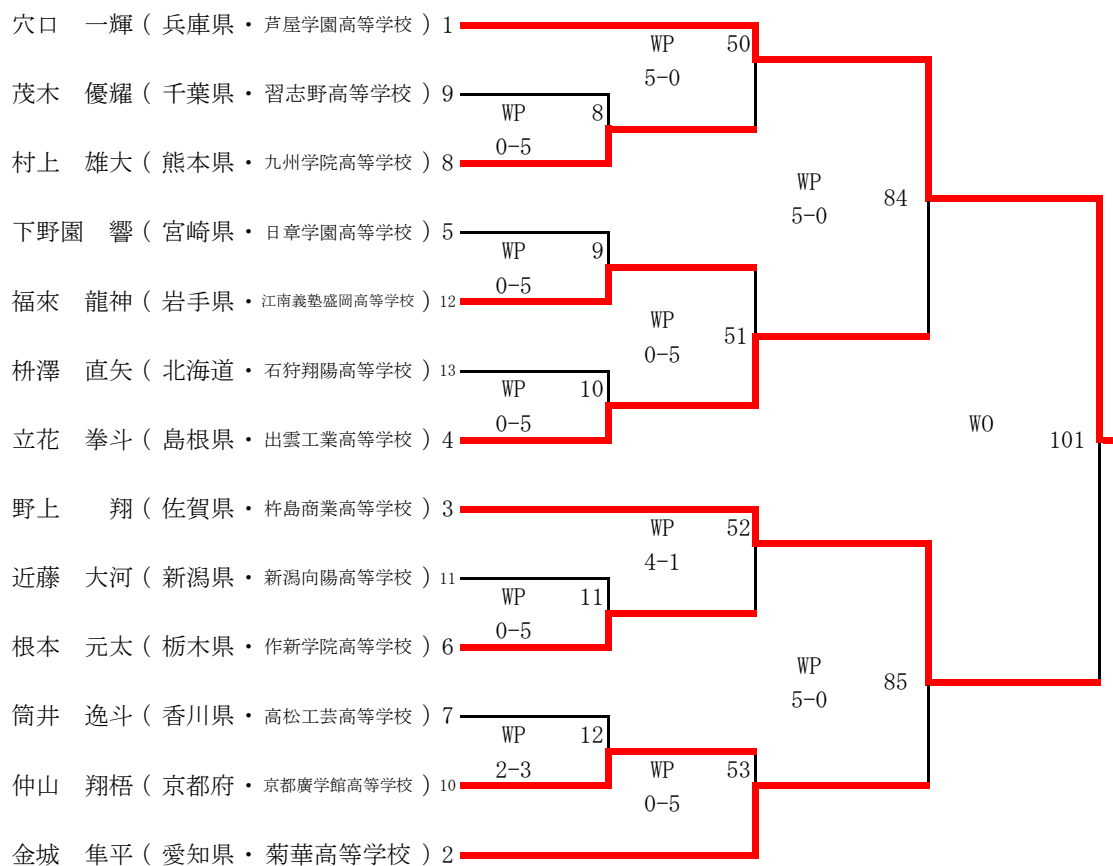

# 平成29年度 第29回全国高等学校ボクシング選抜大会 JOCジュニアオリンピックカップ

20日

21日

22日

23日

## フライ 級